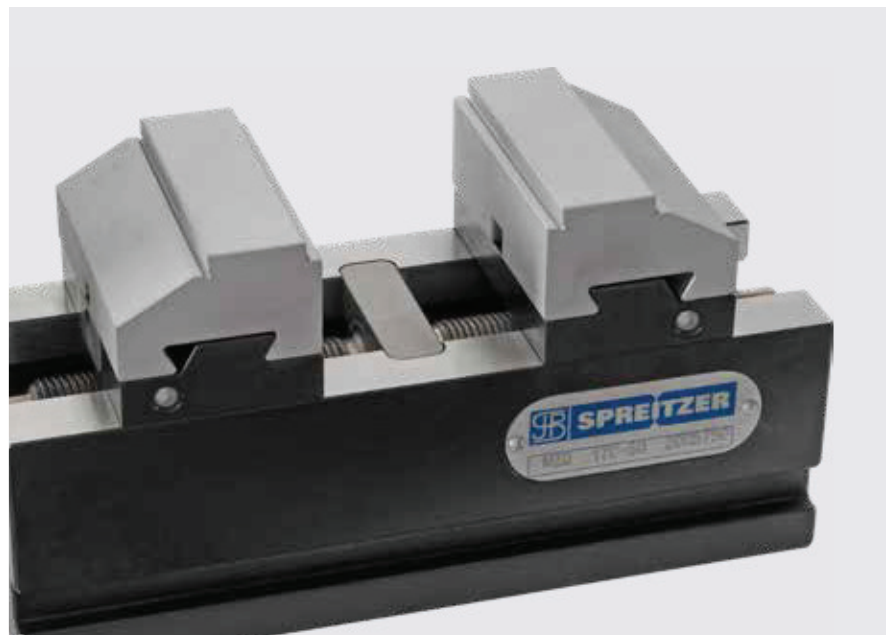

Spannbacken Clamping jaws

Stufen-Wendebacken Reversible stepped jaws

Passend für: <i>Suitable for:</i>	L [mm]	B [mm]	H1 [mm]	H2 [mm]	Bestellnr. <i>Order no.</i>
MSU 80-36	36	27	17	20	B209800282
MSU 170-60	60	43	30	34	B209800213
MSU 220-80	80	50	36	40	B209800214
MSU 280-100	100	62	40	44	B209800215
MSU 360-125	125	80	50	55	B209800216

Weitere Größen auf Anfrage lieferbar.
Other sizes upon request.

Passend für: <i>Suitable for:</i>	L [mm]	B [mm]	H1 [mm]	H2 [mm]	Bestellnr. <i>Order no.</i>
MZQ 120-60	60	40	21	25	B209800451
MZQ 150-80	80	60	26	30	B209800452
MZQ 170-60	60	40	21	25	B209800451
MZQ 190-100	100	80	36	40	B209800453
MZQ 220-60	60	40	21	25	B209800451
MZQ 220-80	80	60	26	30	B209800452
MZQ 280-100	100	80	36	40	B209800453

Weitere Größen auf Anfrage lieferbar.
Other sizes upon request.

Maße MZQ
Dimensions MZQ

Mechanischer Zentrischspanner MZQ 170-60 mit Stufen-Wendebacken
Mechanical centre-clamping vise MZQ 170-60 with reversible grip jaws