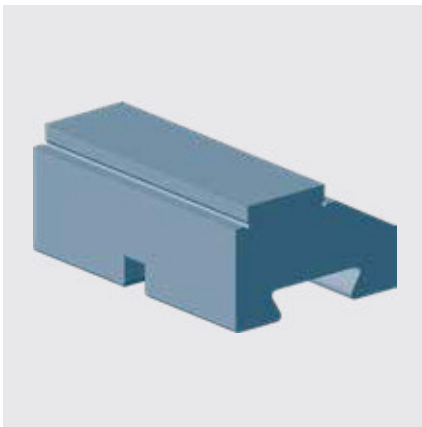

Spannbacken Clamping jaws

Stufen-Wendebacken Reversible stepped jaws

Passend für: <i>Suitable for:</i>	L [mm]	B [mm]	H1 [mm]	H2 [mm]	Bestellnr. <i>Order no.</i>
MSU 80-36	36	27	17	20	B209800282
MSU 170-60	60	43	30	34	B209800213
MSU 220-80	80	50	36	40	B209800214
MSU 280-100	100	62	40	44	B209800215
MSU 360-125	125	80	50	55	B209800216

Weitere Größen auf Anfrage lieferbar.
Other sizes upon request.

Passend für: <i>Suitable for:</i>	L [mm]	B [mm]	H1 [mm]	H2 [mm]	Bestellnr. <i>Order no.</i>
MZQ 120-60	60	40	21	25	B209800451
MZQ 150-80	80	60	26	30	B209800452
MZQ 170-60	60	40	21	25	B209800451
MZQ 190-100	100	80	36	40	B209800453
MZQ 220-60	60	40	21	25	B209800451
MZQ 220-80	80	60	26	30	B209800452
MZQ 280-100	100	80	36	40	B209800453

Weitere Größen auf Anfrage lieferbar.
Other sizes upon request.

Maße MZQ
Dimensions MZQ

Mechanischer Zentrischspanner MZQ 170-60 mit Stufen-Wendebacken
Mechanical centre-clamping vise MZQ 170-60 with reversible grip jaws