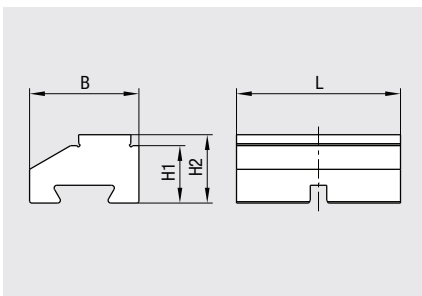

Spannbacken Clamping jaws

Stufen-Wendebacken Reversible stepped jaws

Passend für: <i>Suitable for:</i>	L [mm]	B [mm]	H1 [mm]	H2 [mm]	Bestellnr. <i>Order no.</i>
MSU 80-36	36	27	17	20	B209800282
MSU 170-60	60	43	30	34	B209800213
MSU 220-80	80	50	36	40	B209800214
MSU 280-100	100	62	40	44	B209800215
MSU 360-125	125	80	50	55	B209800216

Weitere Größen auf Anfrage lieferbar.
Other sizes upon request.

Passend für: <i>Suitable for:</i>	L [mm]	B [mm]	H1 [mm]	H2 [mm]	Bestellnr. <i>Order no.</i>
MZQ 120-60	60	40	21	25	B209800451
MZQ 150-80	80	60	26	30	B209800452
MZQ 170-60	60	40	21	25	B209800451
MZQ 190-100	100	80	36	40	B209800453
MZQ 220-60	60	40	21	25	B209800451
MZQ 220-80	80	60	26	30	B209800452
MZQ 280-100	100	80	36	40	B209800453

Weitere Größen auf Anfrage lieferbar.
Other sizes upon request.

Maße MZQ
Dimensions MZQ

Mechanischer Zentrischspanner MZQ 170-60 mit Stufen-Wendebacken
Mechanical centre-clamping vise MZQ 170-60 with reversible grip jaws