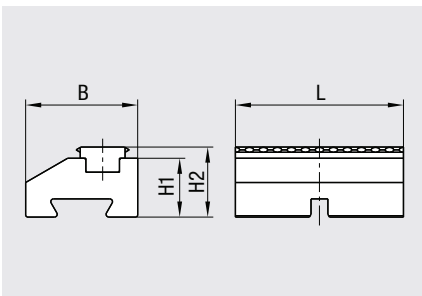

Spannbacken Clamping jaws

Stufen-Wendebacken mit Gripeleisten Reversible stepped jaws with grip inserts

Passend für: <i>Suitable for:</i>	L [mm]	B [mm]	H1 [mm]	H2 [mm]	Bestellnr. <i>Order no.</i>
MZQ 120-60	60	40	21	25	B209800454
MZQ 150-80	80	60	26	30	B209800455
MZQ 170-60	60	40	21	25	B209800454
MZQ 220-60	60	40	21	25	B209800454
MZQ 190-100	100	80	36	40	B209800456
MZQ 220-80	80	60	26	30	B209800455
MZQ 280-100	100	80	36	40	B209800456

Weitere Größen auf Anfrage lieferbar.
Other sizes upon request.

Hinweis:
Gripeleisten siehe Seite 181

Note:
Grip inserts see page 181

Maße MZQ
Dimensions MZQ

Mechanischer Zentrischspanner MZQ 170-60 mit Stufen-Wendebacken mit Gripeleisten
Mechanical centre-clamping vise MZQ 170-60 with reversible grip jaws with grip inserts