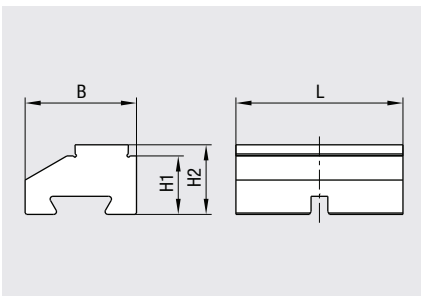

## Stufen-Wendebacken mit HM-Beschichtung Reversible stepped jaws with carbide coating

Passend für: <i>Suitable for:</i>	L [mm]	B [mm]	H1 [mm]	H2 [mm]	Bestellnr. <i>Order no.</i>
MZQ 120-60	60	40	21	25	B209800465
MZQ 150-80	80	60	26	30	B209800466
MZQ 170-60	60	40	21	25	B209800465
MZQ 190-100	100	80	36	40	B209800467
MZQ 220-60	60	40	21	25	B209800465
MZQ 220-80	80	60	26	30	B209800466
MZQ 280-100	100	80	36	40	B209800467

Weitere Größen auf Anfrage lieferbar.  
*Other sizes upon request.*

Maße MZQ  
*Dimensions MZQ*

Mechanischer Zentrischspanner MZC 280-100 mit Stufen-Wendebacken mit HM-Beschichtung  
*Mechanical centre-clamping vise MZC 280-100 with reversible stepped jaws with carbide coating*